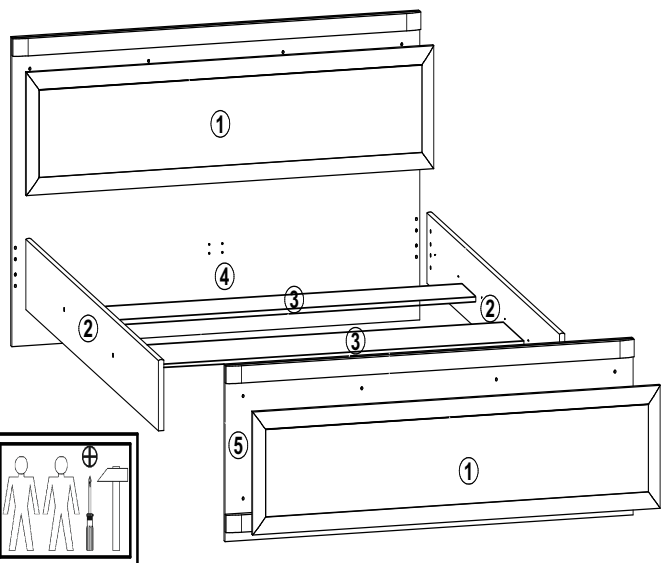

OREGON S157-LOZ/160 KAPKAC S157-LOZ/140 KAPKAC

S157-LOZ/160 KAPKAC

A	B	C	D	
1	S157-0006	1658	346	3/3
2	S157-1155	2000	260	2/3
3	S157-1157	1803	200	2/3
4	S157-4430	1660	868	1/3
5	S157-4431	1660	496	1/3

S157-LOZ/140 KAPKAC

A	B	C	D	
1	S157-0020	1458	346	3/3
2	S157-1155	2000	260	2/3
3	S157-1156	1403	200	2/3
4	S157-4432	1460	868	1/3
5	S157-4433	1460	496	1/3

32x F8,3x16 mm e7	1x z1	4x n63	6x k1	4x Ø10x13 mm r5 ¹	4x Max:50 mm r5 ²	4x s1
1x 15g y1 ¹	6x Ø8x30mm f1	16x Ø7x28 mm e22				